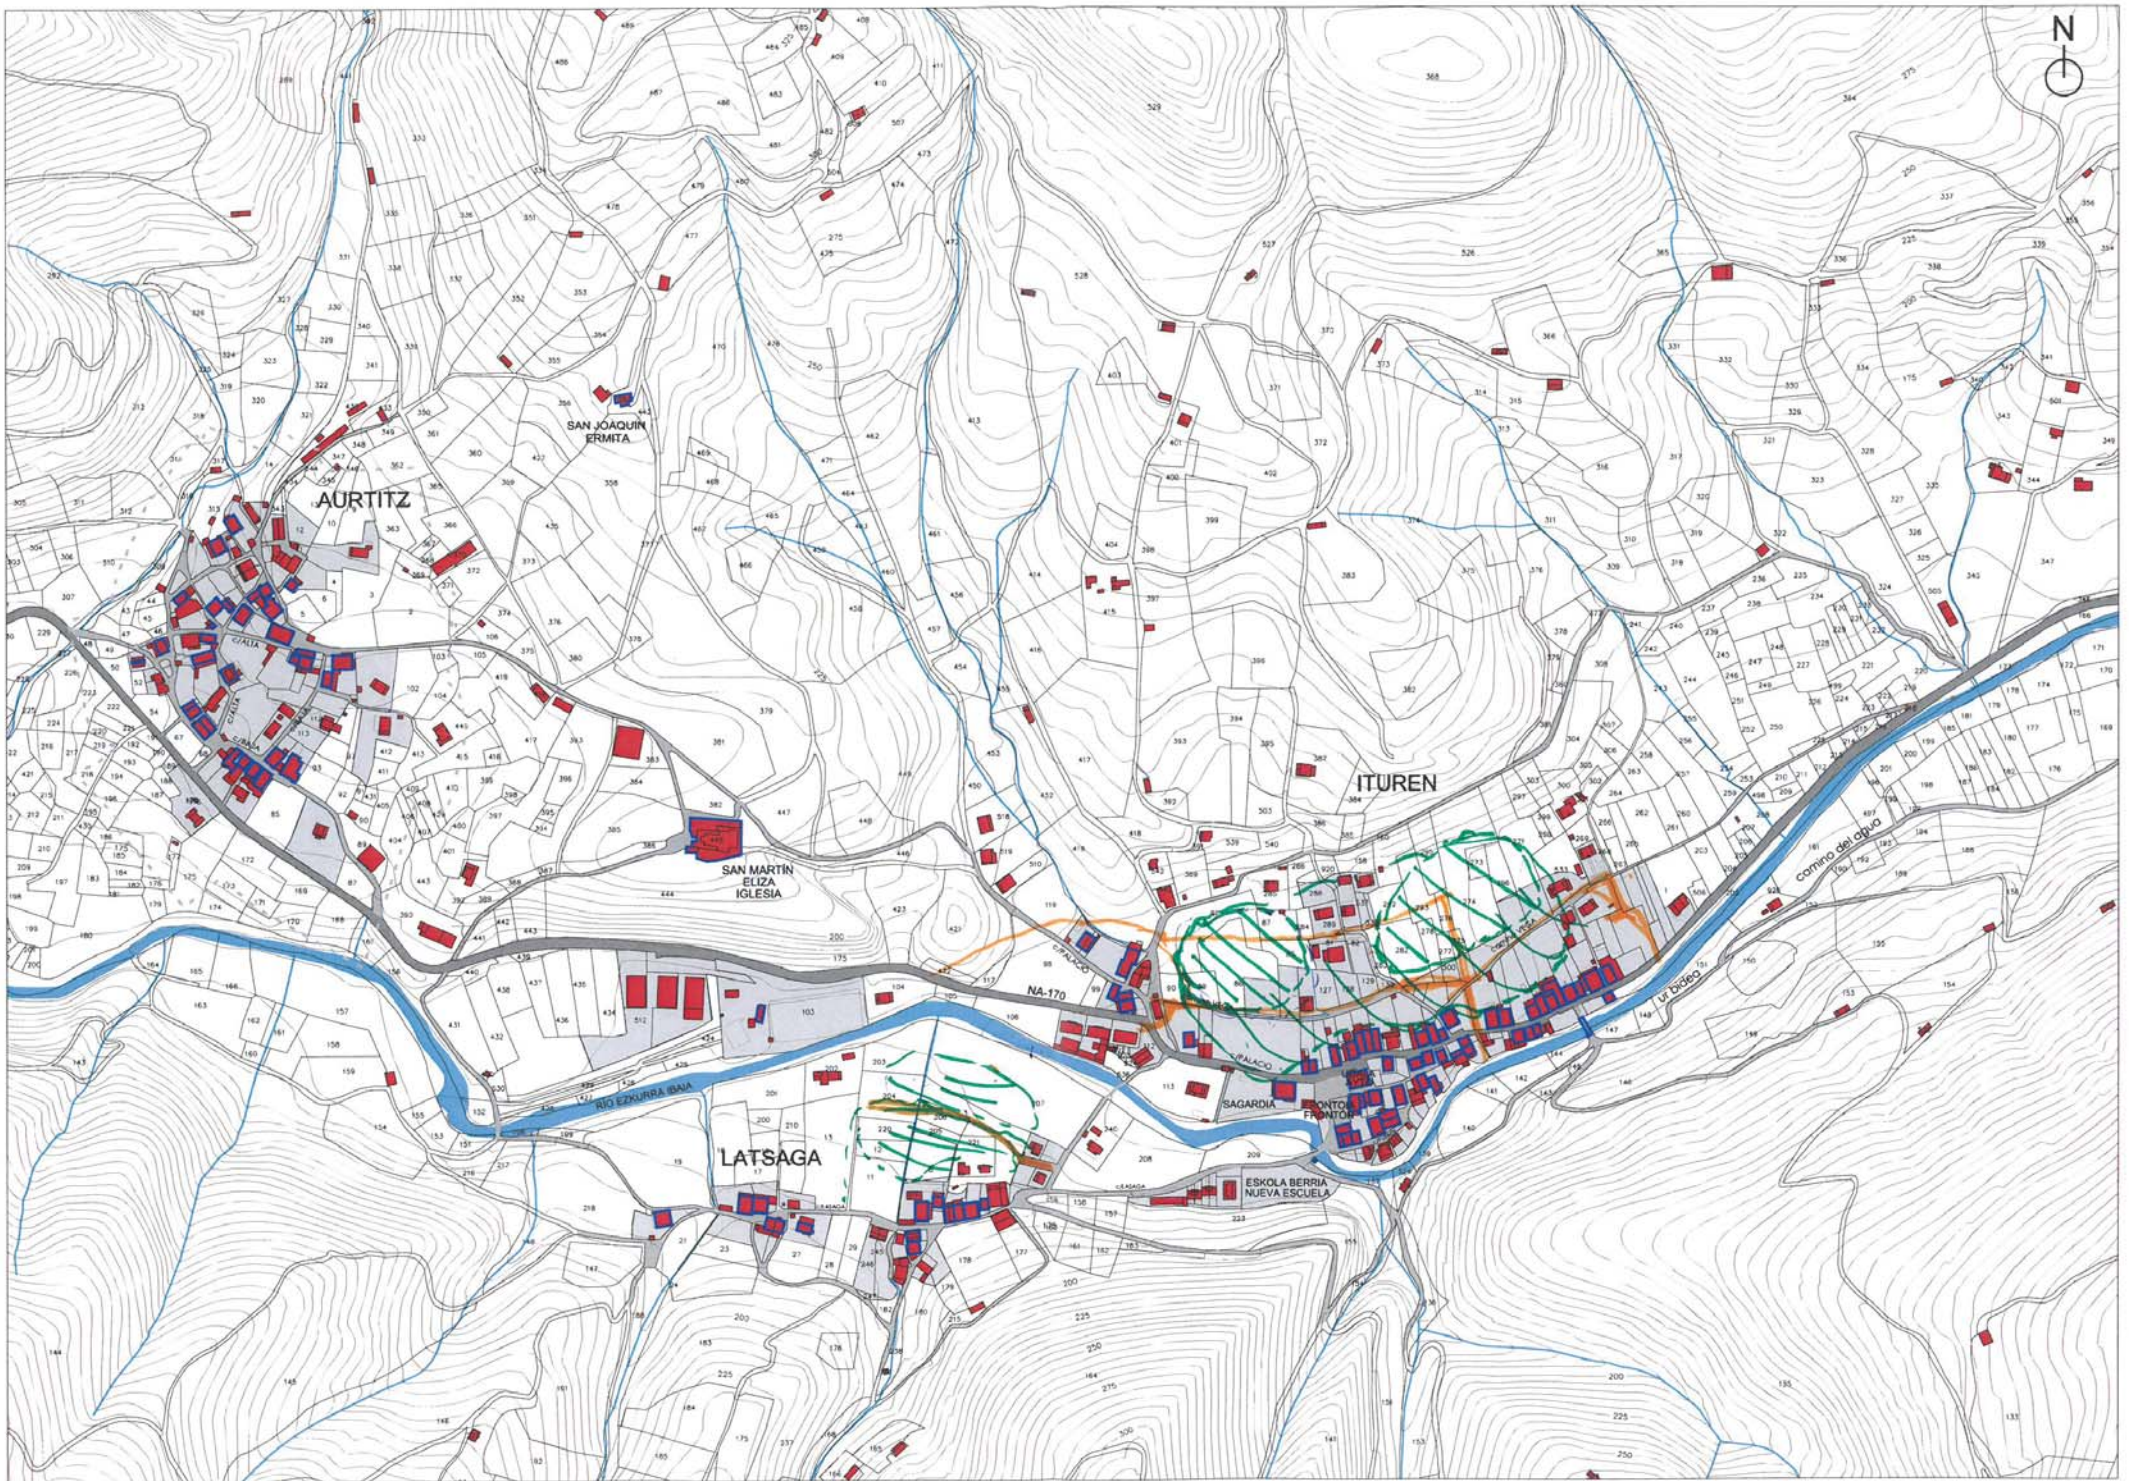

## o ETXE BIZITZAK

- 3 GUZTIRA (AKKO, OR) 

BOP
+
BIZITZ
- BIZITZARRAK

## o URRU ETXAK

ALBIDE LASPIDEA (AURIZ)

- ETXE BIZITZA IZULIRUA
- 4 ETXE - BIZITZA LINDAN.

o

o ETXE BIZITZAK NON?

□ GORRATO PUBLIKO (NATURAREN GOBERNUA).

□ VARIANTE < IBAZIA -- AMETIA  
"GERRALDA"

□ UAZ. 900 BN ↑ 2 JABE. ~~2000000~~ tak

□ WERRI ~~BERNEU~~ TRAFIKOA, RESULAM BURRA.

---

- HERRIKO BIDEAK KONFONDU .

- AMEZTIKO BIDEA KONFONDU .

- 20m<sup>2</sup> txabak erakiteko egun, gutxi inditu saigu.