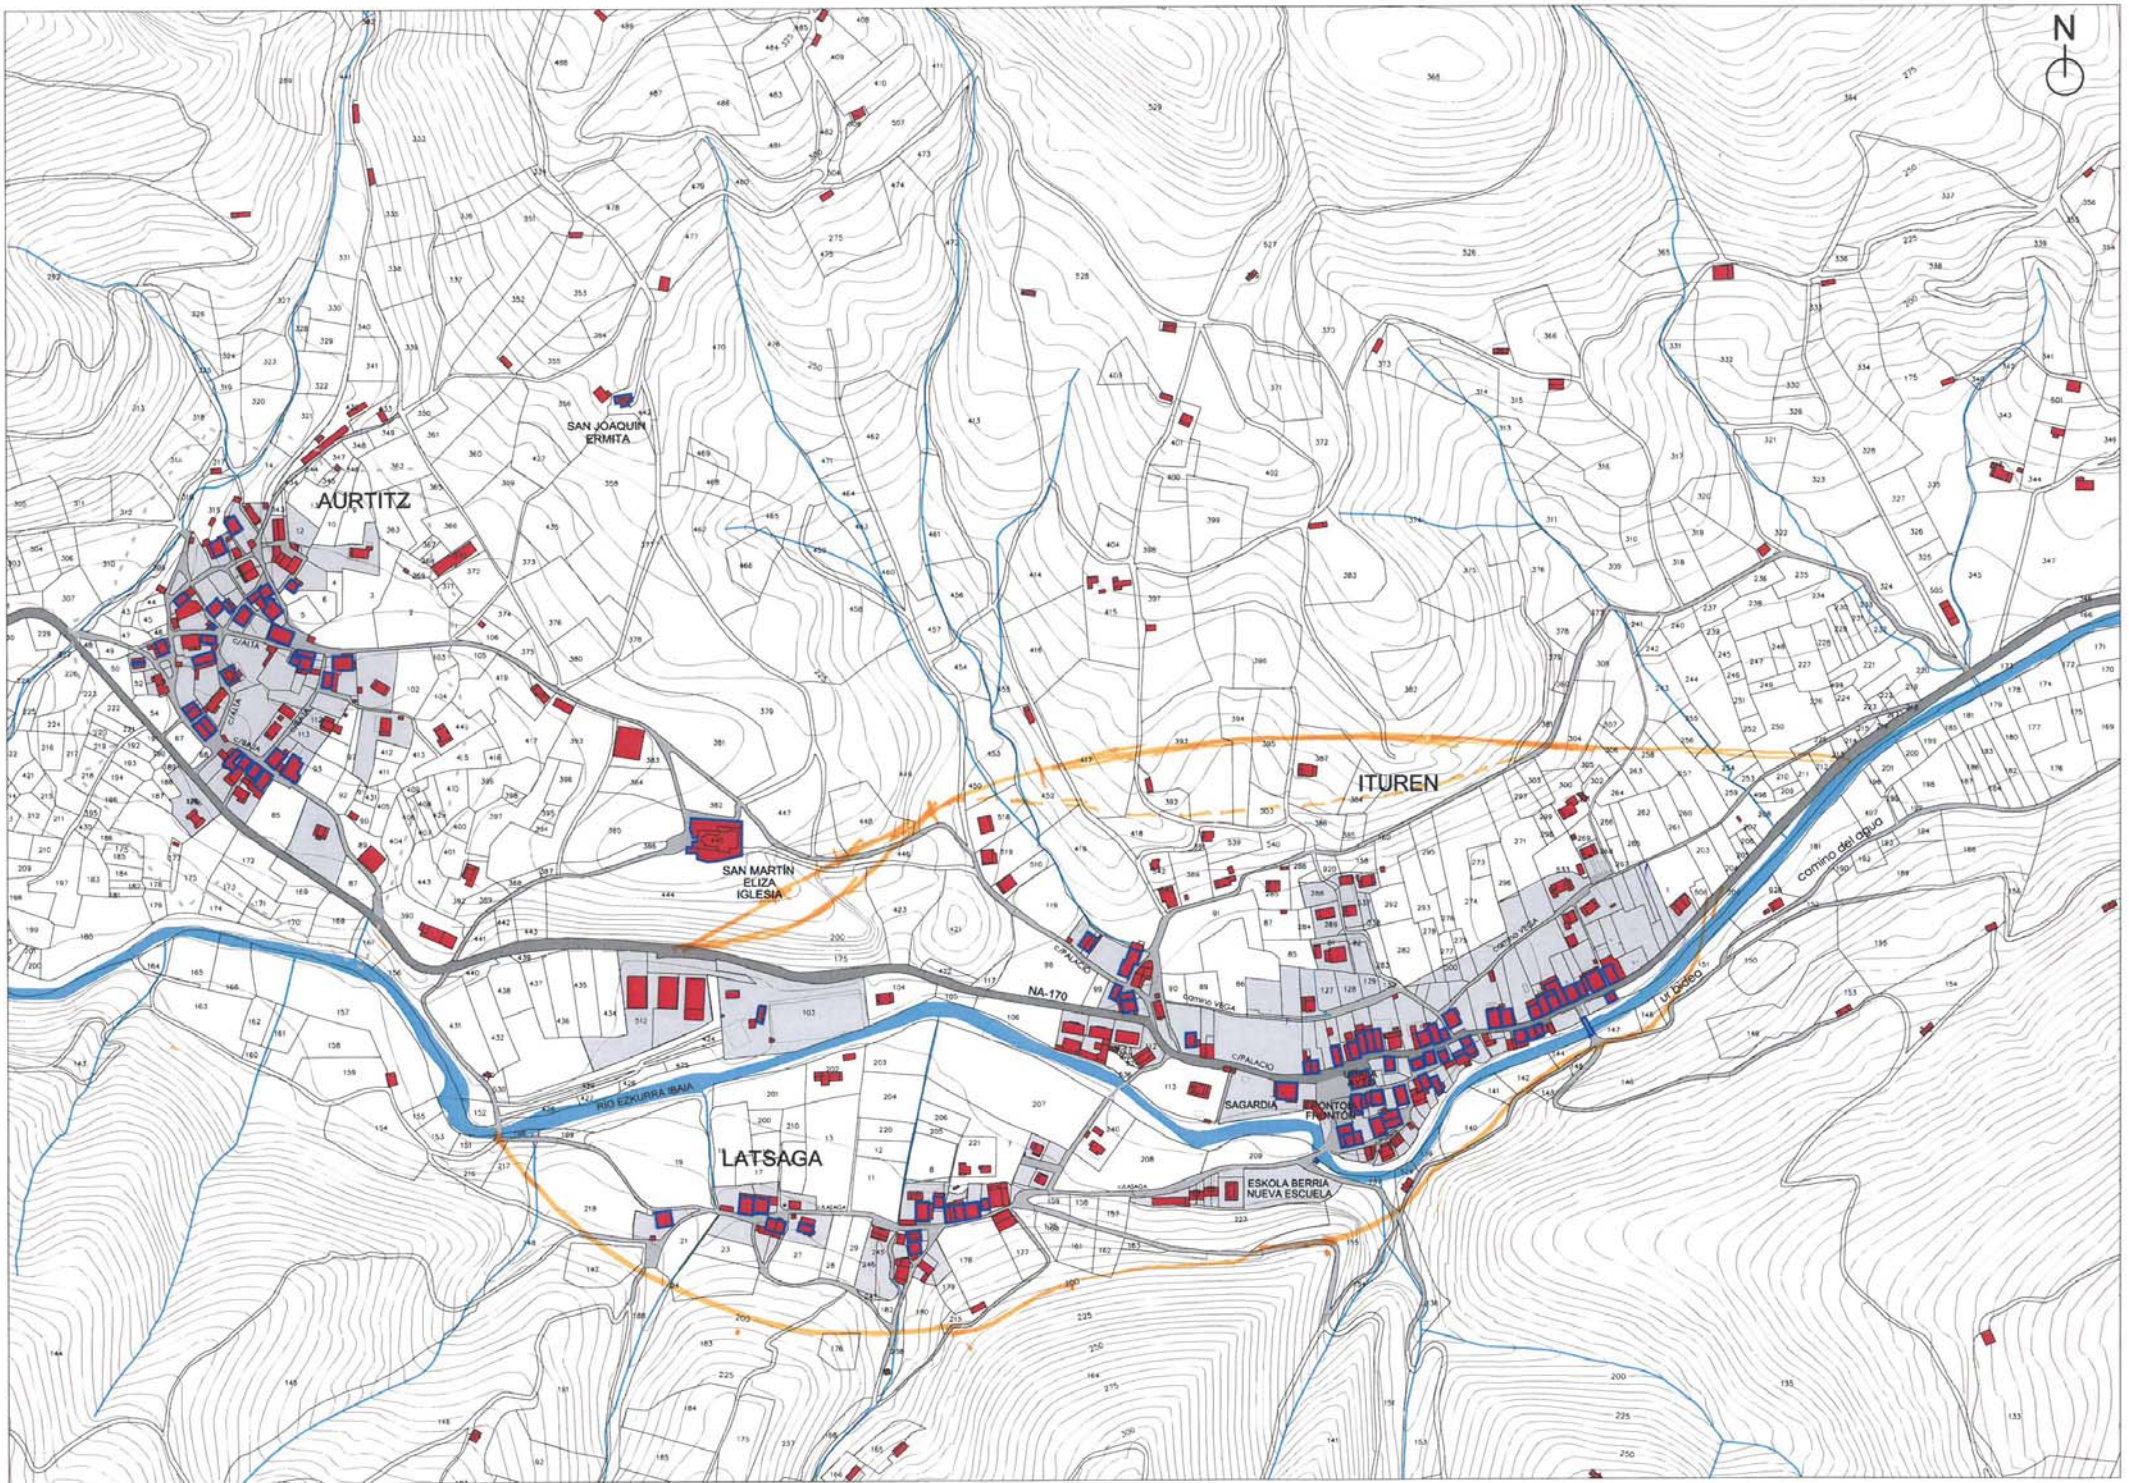

## o ETXE BIZITZAK

- 3 GUZTIRA (AKKO, OR) 

BOP
+
BIZITZ
- BIZITZARRAK

## o URRU ETXAK

ALBIDE LASPIDEA (AURIZ)

- ETXE BIZITZA IZULIRUA
- 4 ETXE - BIZITZA LINDAN.

o

o ETXE BIZITZAK NON?

□ GORRATO PUBLIKO (NATURAREN GOBERNUA).

□ VARIANTE < IBAZIA -- AMETIA  
"GERRALDA"

□ UAZ. 900 BN ↑ 2 JABE. ~~2000000~~ tak

□ WERRI ~~BERNEU~~ TRAFIKOA, RESULAM BURRA.

---

- HERRIKO BIDEAK KONFONDU .

- AMEZTIKO BIDEA KONFONDU .

- 20m<sup>2</sup> txabak erakiteko egun, gutxi inditu saigu.