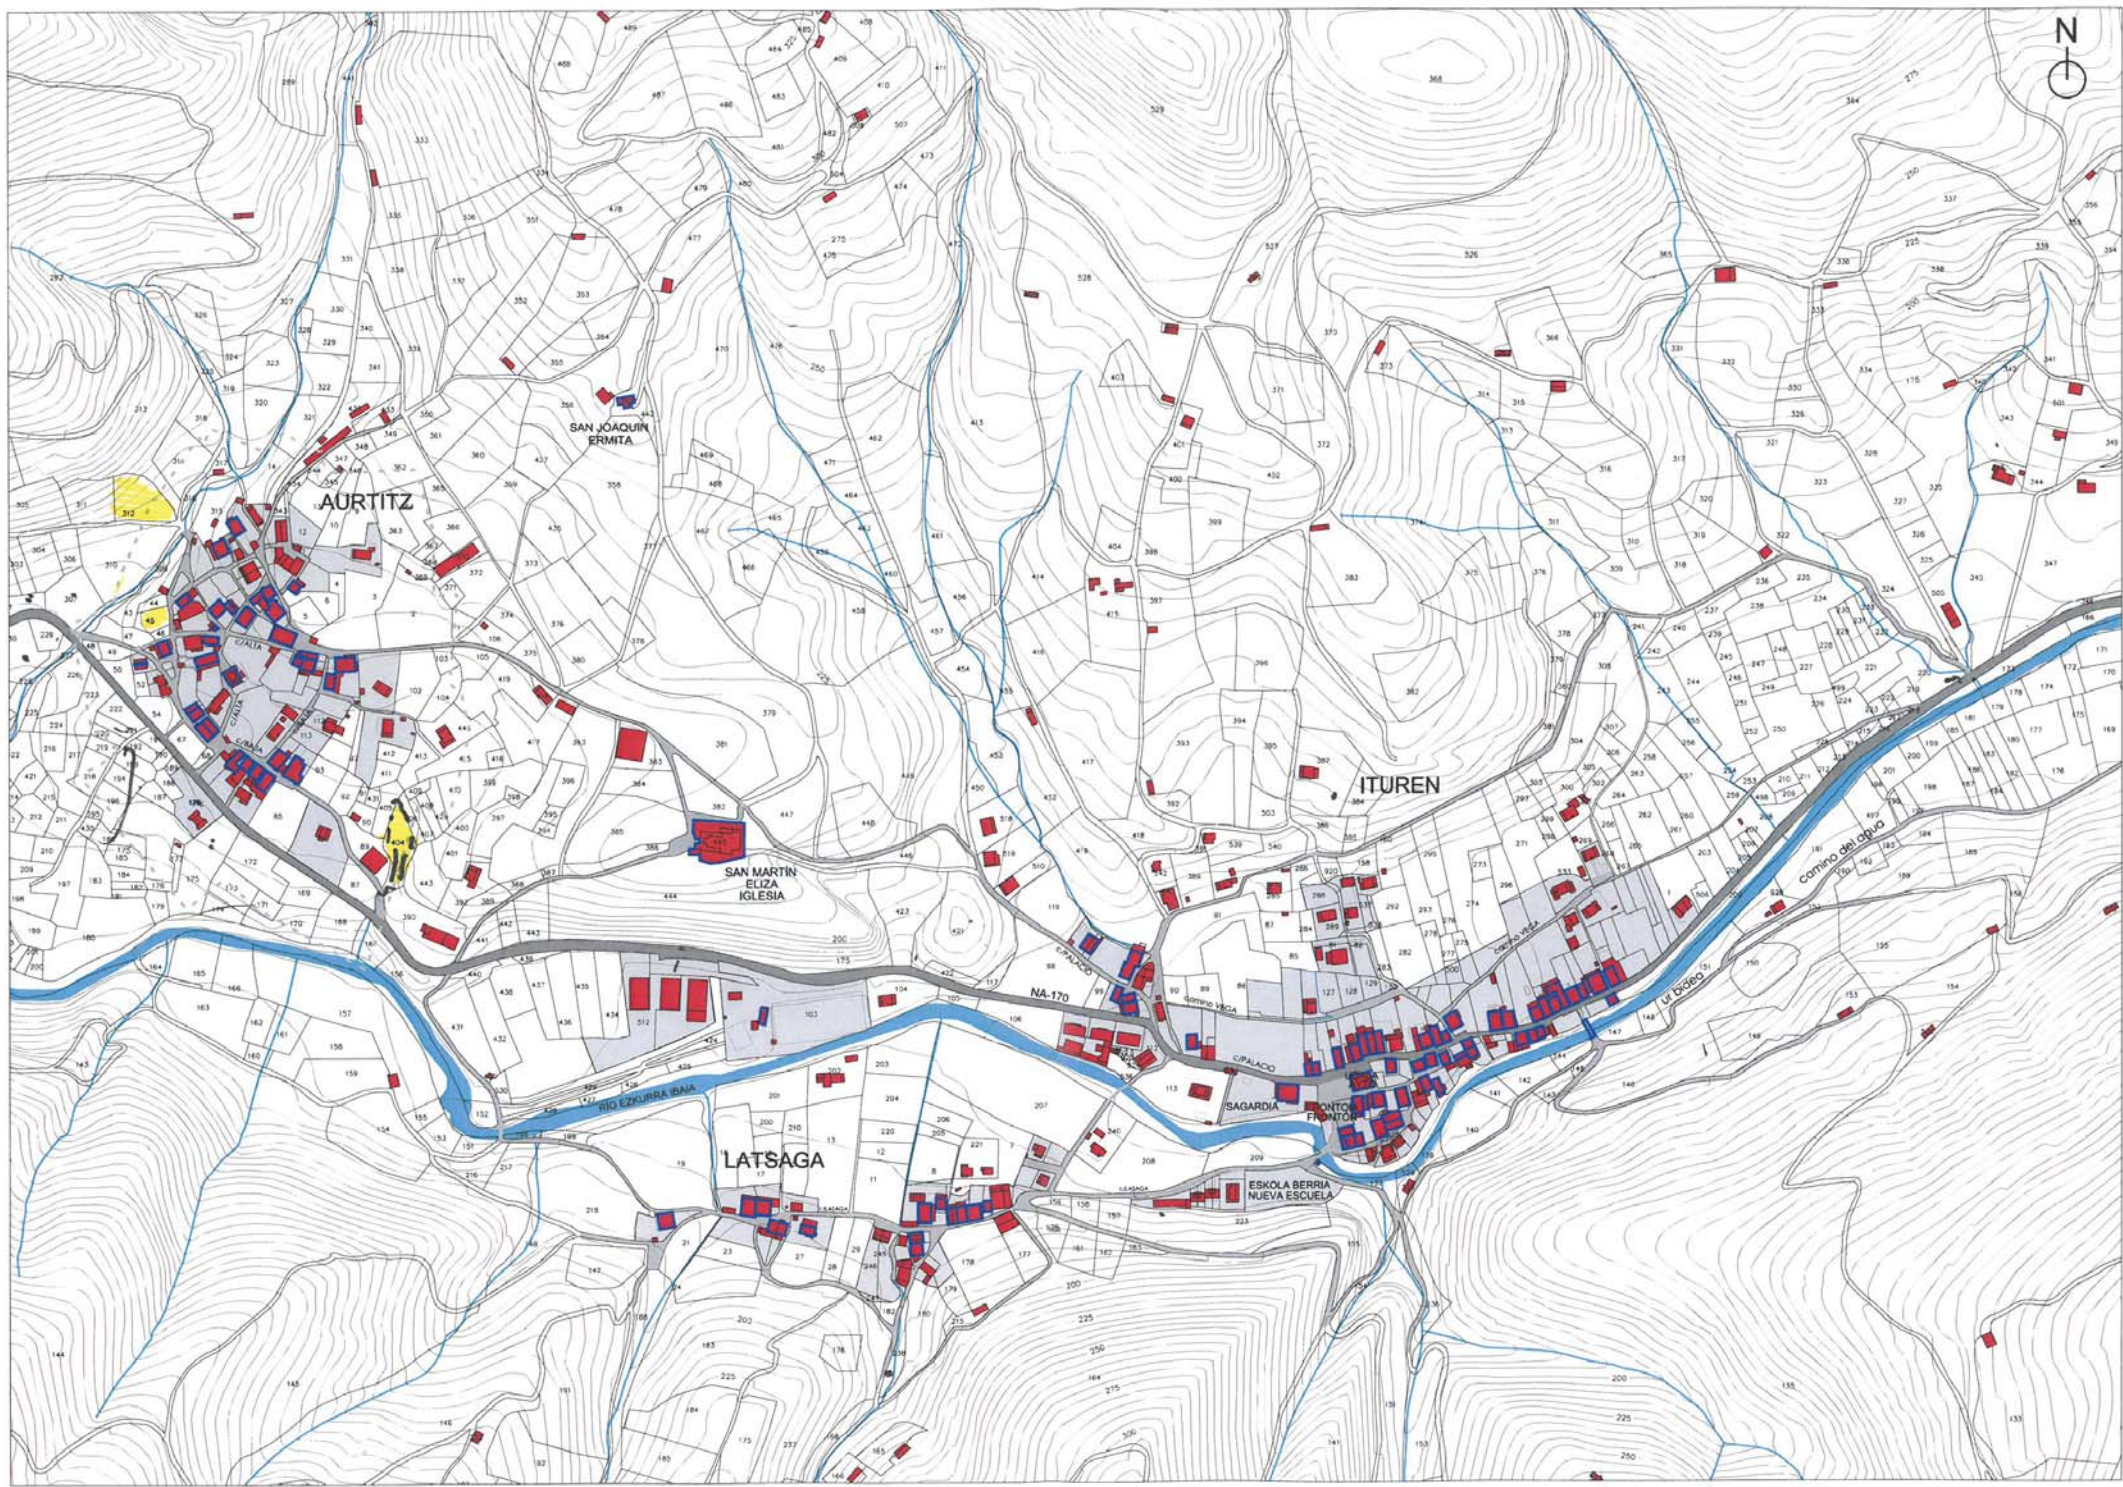

□ WERRI ~~BERNEU~~ TRAFIKOA, RESULAM BURRA.

---

- HERRIKO BIDEAK KONFONDU .

- AMEZTIKO BIDEA KONFONDU .

- 20m<sup>2</sup> txabak erakiteko egun, gutxi inditu saigu.